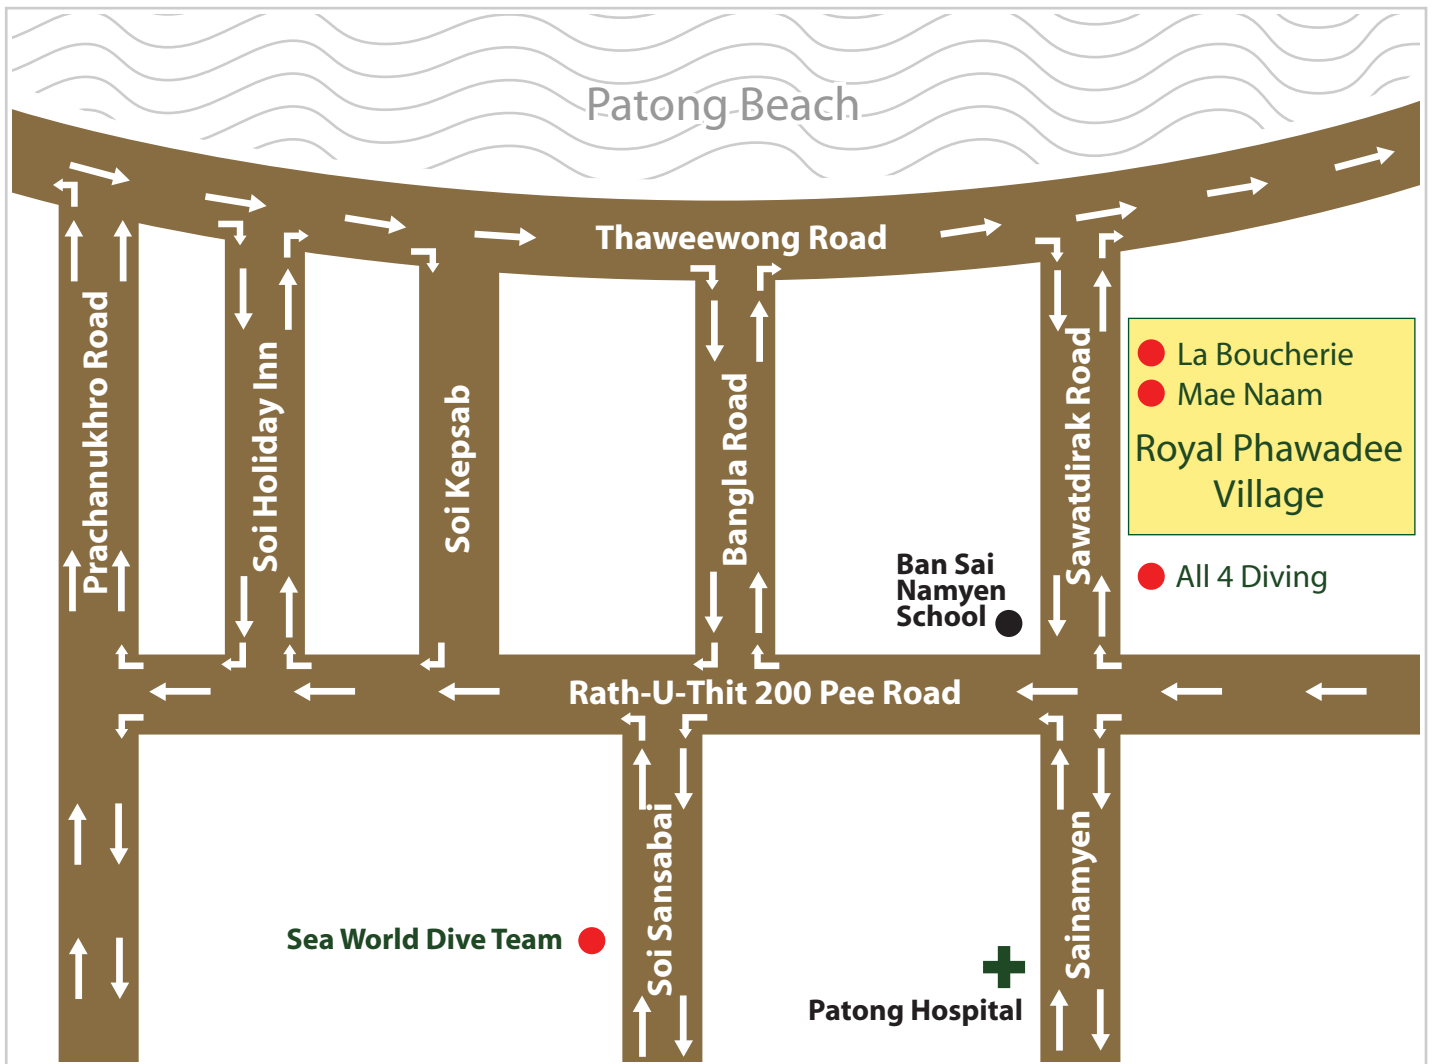

Royal Phawadee Village

Royal Phawadee Village
3 Sawatdirak Road
Patong Beach, Kathu, Phuket
Tel : 076 344 622

โรงแรมรอยัล ภาวดี วิลเลจ
3 ถนนสวัสดิรักษ์
ตำบลป่าตอง อำเภอกะทู้
จังหวัดภูเก็ต
โทร. 076 344 622